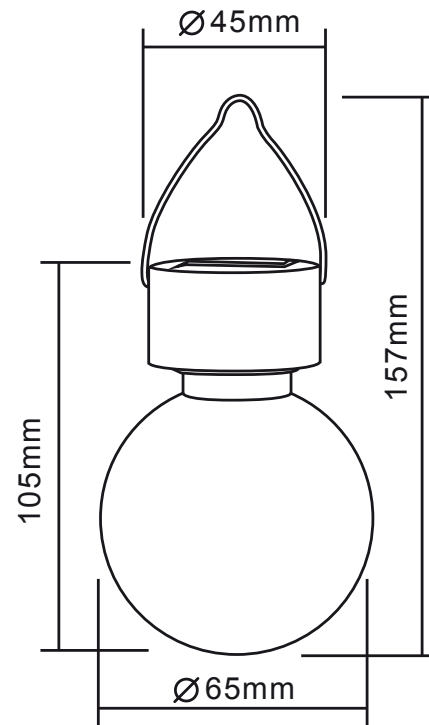

**GLOBO**  
LIGHTING  
www.globo-lighting.com

33056

33056

9 007371 299188

je 1x0,06W 3,2V LED  
weiß, white, blanc  
incl.

je 1x 2/3 AAA 1,2V  
Batterien incl.

- SOLAR
- ~6-8 hours
- LED
- AKKU incl.
- IP44

GLOBO Handels GmbH  
Gewerbstraße 3  
A-9184 St.Peter

GLOBO Handels GmbH  
Gewerbstraße 3  
A-9184 St.Peter  
www.globo-lighting.com

CE, Recycled symbol, EAC 87891, IP44, III, (2019/48)