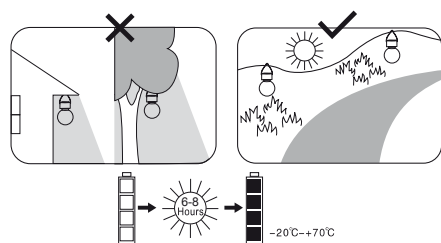

**GLOBO**  
LIGHTING  
www.globo-lighting.com

33056

33056

9 007371 299188

je 1x0,06W 3,2V LED  
weiß, white, blanc  
incl.

je 1x 2/3 AAA 1,2V  
Batterien incl.

- SOLAR
- ~6-8 hours
- LED
- AKKU incl.
- IP44