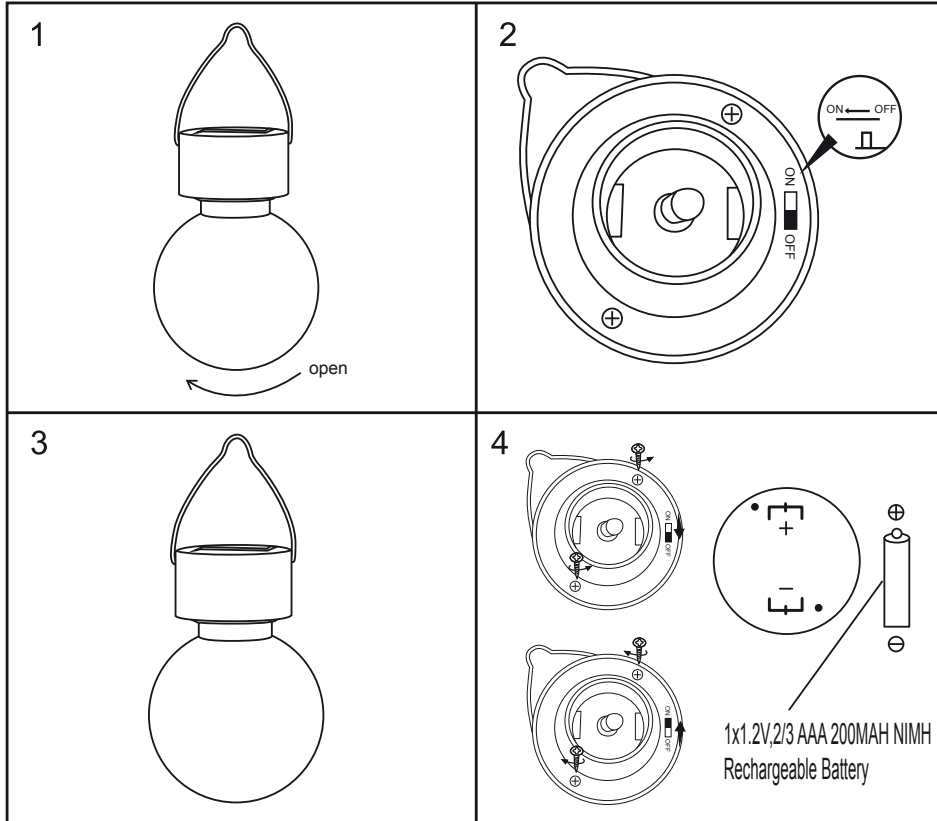

**GLOBO**  
LIGHTING  
www.globo-lighting.com

33056

33056

9 007371 299188

je 1x0,06W 3,2V LED  
weiß, white, blanc  
incl.

je 1x 2/3 AAA 1,2V  
Batterien incl.

- SOLAR
- ~6-8 hours
- LED
- AKKU incl.
- IP44

GLOBO Handels GmbH  
Gewerbstraße 3  
A-9184 St.Peter

GLOBO Handels GmbH  
Gewerbstraße 3  
A-9184 St.Peter  
www.globo-lighting.com

CE, Recycled symbol, EAC 87891, IP44, III, (2019/48)